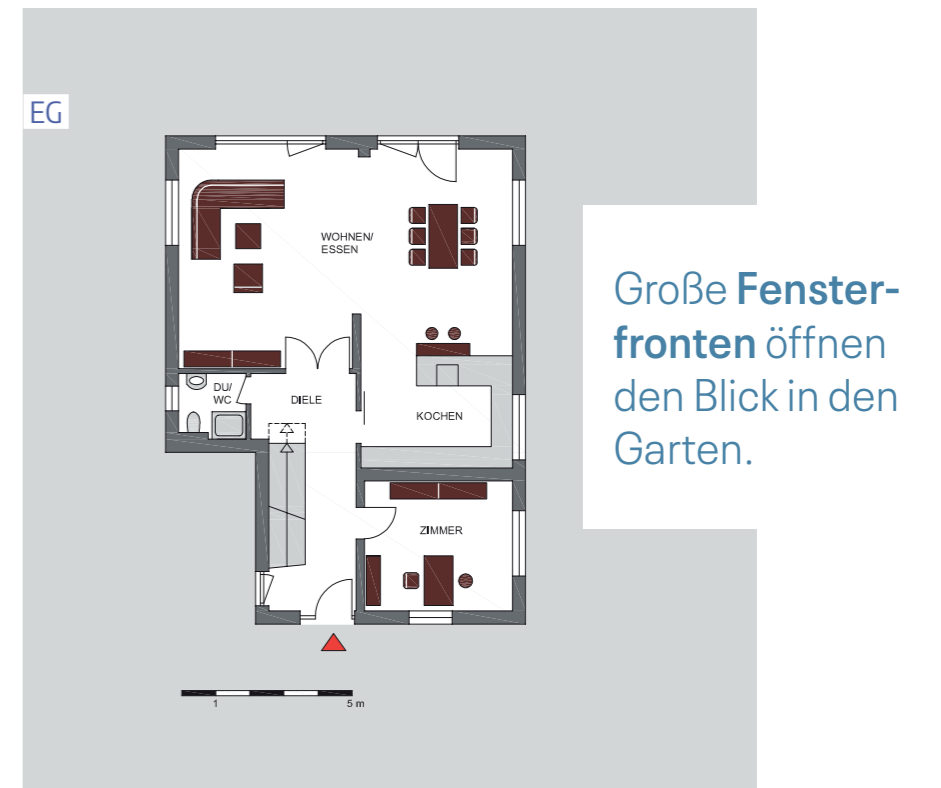

Im Dachgeschoss liegen Schlafzimmer, Bad und zwei Kinderzimmer sowie eine große Ankleide. Mit Blick in die Zukunft haben die Kinder Rafael und Mariella ihr eigenes Badezimmer mit Dusche

und Badewanne bekommen. Einen großen Wunsch hat sich Frédéric Greve mit dem Wellness-Bereich im Keller erfüllt. „Meine Frau und ich sind große Saunafans. Aber auch unsere Kinder haben große Freude daran“, erzählt der Hausbesitzer. ▶

Kundenhaus Greve

Bauweise: Holzfertigbauweise

Dach: Satteldach 22°, Kniestock 215 cm

Fassade: Putz, teilweise Holzverschalung

Abmessungen: 9,87 m x 13,37 m

Wohnfläche: EG 97 m², OG 89 m²

Jahresprimärenergiebedarf:
50,2 kWh/(m²a)

Haustechnik: Luft/Wasser-Wärmepumpe mit kontrollierter Be- und Entlüftungsanlage mit Wärmerückgewinnung, Solaranschluss, 400-l-Pufferspeicher und 400-l-SOL-Standboiler, Fußbodenheizung

Preis: auf Anfrage

Hersteller: WeberHaus GmbH & Co. KG,
Am Erlenpark 1, 77866 Rheinau-Linx,
Tel.: 0 78 53/83-830, www.weberhaus.de

ganz oben: Auf der großen Couch ist genügend Platz für die ganze Familie zum Kuscheln und Relaxen.

oben: Gemütlich mit klaren Formen haben die Greves ihr Zuhause eingerichtet. Keinesfalls sollte es steril wirken.